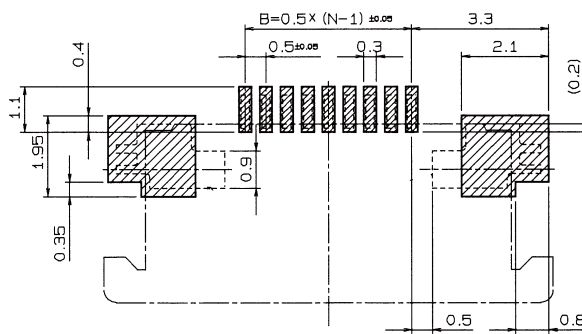

# 6212/6262

**0.5mmピッチ RA SMT 上接点 スライドロック**  
**0.5mmPitch RA SMT Top contact Slide lock**

 推奨基板取付寸法 (コネクタ搭載側)  
 MOUNTING LAYOUT (CONN. MOUNTING SIDE)

極数 NO. OF POS	A	B	C	D
5	6.8	2.0	8.8	3.1
6	7.3	2.5	9.3	3.6
7	7.8	3.0	9.8	4.1
8	8.3	3.5	10.3	4.6
9	8.8	4.0	10.8	5.1
10	9.3	4.5	11.3	5.6
11	9.8	5.0	11.8	6.1
12	10.3	5.5	12.3	6.6
13	10.8	6.0	12.8	7.1
14	11.3	6.5	13.3	7.6
15	11.8	7.0	13.8	8.1
16	12.3	7.5	14.3	8.6
17	12.8	8.0	14.8	9.1
18	13.3	8.5	15.3	9.6
19	13.8	9.0	15.8	10.1
20	14.3	9.5	16.3	10.6
21	14.8	10.0	16.8	11.1
22	15.3	10.5	17.3	11.6
23	15.8	11.0	17.8	12.1
24	16.3	11.5	18.3	12.6
25	16.8	12.0	18.8	13.1
26	17.3	12.5	19.3	13.6
27	17.8	13.0	19.8	14.1
28	18.3	13.5	20.3	14.6
29	18.8	14.0	20.8	15.1
30	19.3	14.5	21.3	15.6
32	20.3	15.5	22.3	16.6
33	19.8	16.0	22.8	17.1
34	21.3	16.5	23.3	17.6
35	21.8	17.0	23.8	18.1
36	22.3	17.5	24.3	18.6
38	23.3	18.5	25.3	19.6
40	24.3	19.5	26.3	20.6

**注文コード ORDERING CODE**  
**08 6212 OXX 340 800A+**
**RoHS 対応品**  
 RoHS Compliant Product  
 スズ銅めっき Sn-Cu Plated

極数 NUMBER OF POSITIONS

**注文コード ORDERING CODE**  
**08 6262 OXX 340 846+**
**RoHS 対応品**  
 RoHS Compliant Product  
 金めっき Au Plated