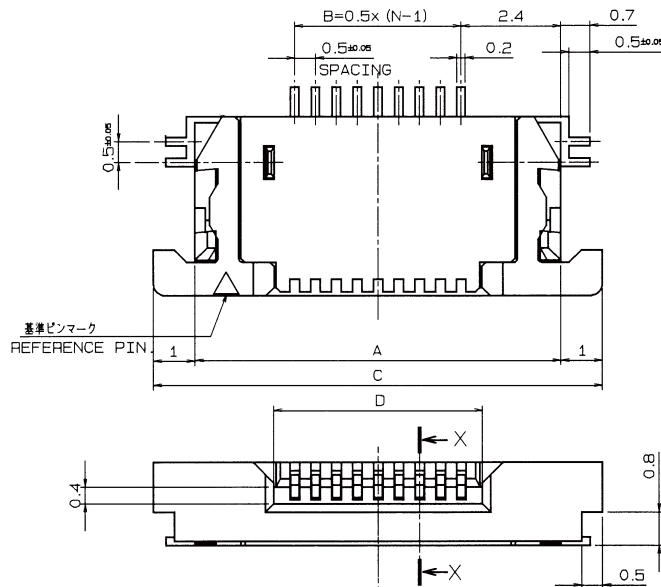

# 6212/6262

**0.5mmピッチ RA SMT 上接点 スライドロック**  
**0.5mmPitch RA SMT Top contact Slide lock**

 推奨基板取付寸法 (コネクタ搭載側)  
 MOUNTING LAYOUT (CONN. MOUNTING SIDE)

極数 NO. OF POS	A	B	C	D
5	6.8	2.0	8.8	3.1
6	7.3	2.5	9.3	3.6
7	7.8	3.0	9.8	4.1
8	8.3	3.5	10.3	4.6
9	8.8	4.0	10.8	5.1
10	9.3	4.5	11.3	5.6
11	9.8	5.0	11.8	6.1
12	10.3	5.5	12.3	6.6
13	10.8	6.0	12.8	7.1
14	11.3	6.5	13.3	7.6
15	11.8	7.0	13.8	8.1
16	12.3	7.5	14.3	8.6
17	12.8	8.0	14.8	9.1
18	13.3	8.5	15.3	9.6
19	13.8	9.0	15.8	10.1
20	14.3	9.5	16.3	10.6
21	14.8	10.0	16.8	11.1
22	15.3	10.5	17.3	11.6
23	15.8	11.0	17.8	12.1
24	16.3	11.5	18.3	12.6
25	16.8	12.0	18.8	13.1
26	17.3	12.5	19.3	13.6
27	17.8	13.0	19.8	14.1
28	18.3	13.5	20.3	14.6
29	18.8	14.0	20.8	15.1
30	19.3	14.5	21.3	15.6
32	20.3	15.5	22.3	16.6
33	19.8	16.0	22.8	17.1
34	21.3	16.5	23.3	17.6
35	21.8	17.0	23.8	18.1
36	22.3	17.5	24.3	18.6
38	23.3	18.5	25.3	19.6
40	24.3	19.5	26.3	20.6

**注文コード ORDERING CODE**  
**08 6212 OXX 340 800A+**
**RoHS 対応品**  
 RoHS Compliant Product  
 スズ銅めっき Sn-Cu Plated

極数 NUMBER OF POSITIONS

**注文コード ORDERING CODE**  
**08 6262 OXX 340 846+**
**RoHS 対応品**  
 RoHS Compliant Product  
 金めっき Au Plated