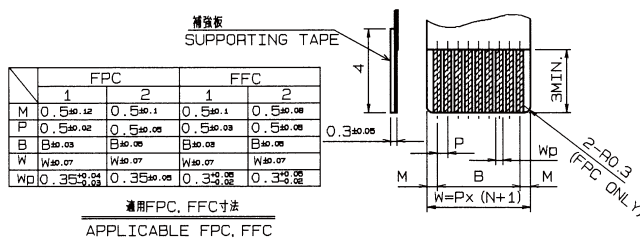

# 6212/6262

**0.5mmピッチ RA SMT 上接点 スライドロック**  
**0.5mmPitch RA SMT Top contact Slide lock**

 推奨基板取付寸法 (コネクタ搭載側)  
 MOUNTING LAYOUT (CONN. MOUNTING SIDE)

極数 NO. OF POS	A	B	C	D
5	6.8	2.0	8.8	3.1
6	7.3	2.5	9.3	3.6
7	7.8	3.0	9.8	4.1
8	8.3	3.5	10.3	4.6
9	8.8	4.0	10.8	5.1
10	9.3	4.5	11.3	5.6
11	9.8	5.0	11.8	6.1
12	10.3	5.5	12.3	6.6
13	10.8	6.0	12.8	7.1
14	11.3	6.5	13.3	7.6
15	11.8	7.0	13.8	8.1
16	12.3	7.5	14.3	8.6
17	12.8	8.0	14.8	9.1
18	13.3	8.5	15.3	9.6
19	13.8	9.0	15.8	10.1
20	14.3	9.5	16.3	10.6
21	14.8	10.0	16.8	11.1
22	15.3	10.5	17.3	11.6
23	15.8	11.0	17.8	12.1
24	16.3	11.5	18.3	12.6
25	16.8	12.0	18.8	13.1
26	17.3	12.5	19.3	13.6
27	17.8	13.0	19.8	14.1
28	18.3	13.5	20.3	14.6
29	18.8	14.0	20.8	15.1
30	19.3	14.5	21.3	15.6
32	20.3	15.5	22.3	16.6
33	19.8	16.0	22.8	17.1
34	21.3	16.5	23.3	17.6
35	21.8	17.0	23.8	18.1
36	22.3	17.5	24.3	18.6
38	23.3	18.5	25.3	19.6
40	24.3	19.5	26.3	20.6

**注文コード ORDERING CODE**  
**08 6212 OXX 340 800A+**
**RoHS 対応品**  
 RoHS Compliant Product  
 スズ銅めっき Sn-Cu Plated

極数 NUMBER OF POSITIONS

**注文コード ORDERING CODE**  
**08 6262 OXX 340 846+**
**RoHS 対応品**  
 RoHS Compliant Product  
 金めっき Au Plated