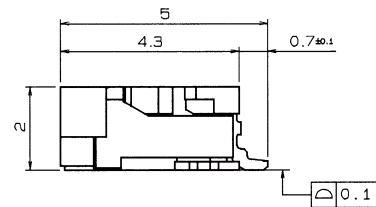

# 6212/6262

**0.5mmピッチ RA SMT 上接点 スライドロック**  
**0.5mmPitch RA SMT Top contact Slide lock**

 推奨基板取付寸法 (コネクタ搭載側)  
 MOUNTING LAYOUT (CONN. MOUNTING SIDE)

極数 NO. OF POS	A	B	C	D
5	6.8	2.0	8.8	3.1
6	7.3	2.5	9.3	3.6
7	7.8	3.0	9.8	4.1
8	8.3	3.5	10.3	4.6
9	8.8	4.0	10.8	5.1
10	9.3	4.5	11.3	5.6
11	9.8	5.0	11.8	6.1
12	10.3	5.5	12.3	6.6
13	10.8	6.0	12.8	7.1
14	11.3	6.5	13.3	7.6
15	11.8	7.0	13.8	8.1
16	12.3	7.5	14.3	8.6
17	12.8	8.0	14.8	9.1
18	13.3	8.5	15.3	9.6
19	13.8	9.0	15.8	10.1
20	14.3	9.5	16.3	10.6
21	14.8	10.0	16.8	11.1
22	15.3	10.5	17.3	11.6
23	15.8	11.0	17.8	12.1
24	16.3	11.5	18.3	12.6
25	16.8	12.0	18.8	13.1
26	17.3	12.5	19.3	13.6
27	17.8	13.0	19.8	14.1
28	18.3	13.5	20.3	14.6
29	18.8	14.0	20.8	15.1
30	19.3	14.5	21.3	15.6
32	20.3	15.5	22.3	16.6
33	19.8	16.0	22.8	17.1
34	21.3	16.5	23.3	17.6
35	21.8	17.0	23.8	18.1
36	22.3	17.5	24.3	18.6
38	23.3	18.5	25.3	19.6
40	24.3	19.5	26.3	20.6