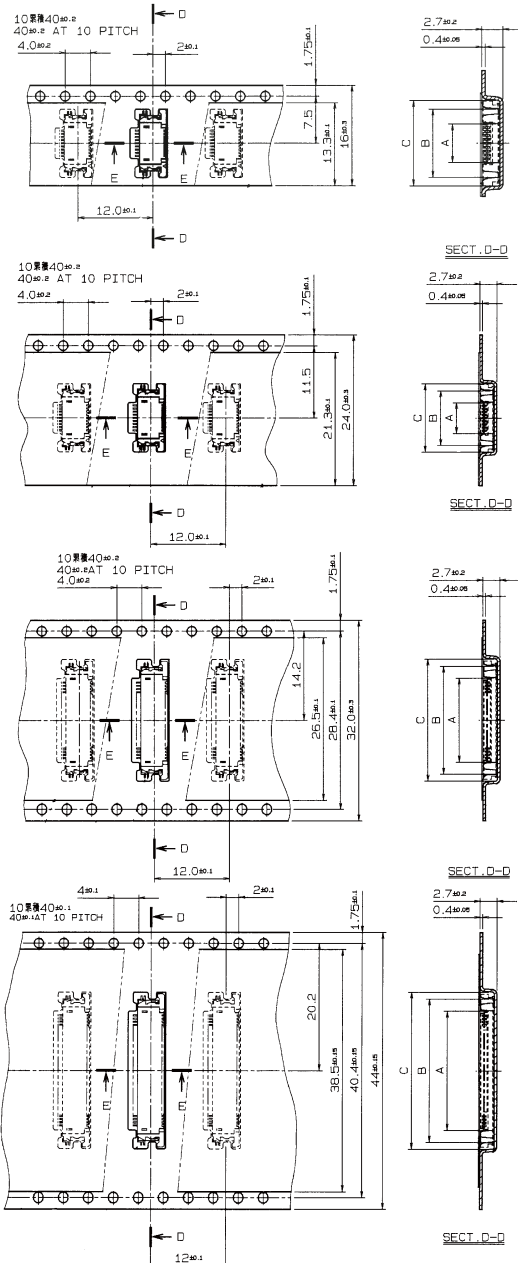

**注文コード ORDERING CODE**  
**08 6212 OXX 340 800A+**
**RoHS 対応品**  
 RoHS Compliant Product  
 スズ銅めっき Sn-Cu Plated

極数 NUMBER OF POSITIONS

**注文コード ORDERING CODE**  
**08 6262 OXX 340 846+**
**RoHS 対応品**  
 RoHS Compliant Product  
 金めっき Au Plated

極数 NUMBER OF POSITIONS

 生産対応可能極数については、営業部に  
 ご確認願います。  
 Feel free to contact our sales department  
 for available numbers of positions.

**0.5mm Pitch**
**SERIES**

# 6212/6262

エンボス梱包品

Tape and Reel Package

極数 NO. OF POS.	A	B	C
5	3.4	7.2	9.4
6	3.9	7.7	9.9

極数 NO. OF POS.	A	B	C
7	4.4	8.2	10.4
8	4.9	8.7	10.9
9	5.4	9.2	11.4
10	5.9	9.7	11.9
11	6.4	10.2	12.4
12	6.9	10.7	12.9
13	7.4	11.2	13.4
14	7.9	11.7	13.9
15	8.4	12.2	14.4
16	8.9	12.7	14.9
17	9.4	13.2	15.4
18	9.9	13.7	15.9
19	10.4	14.2	16.4
20	10.9	14.7	16.9
21	11.4	15.2	17.4
22	11.9	15.7	17.9
23	12.4	16.2	18.4
24	12.9	16.7	18.9

極数 NO. OF POS.	A	B	C
25	13.4	17.2	19.4
26	13.9	17.7	19.9
27	14.4	18.2	20.4
28	14.9	18.7	20.9
29	15.4	19.2	21.4
30	15.9	19.7	21.9

極数 NO. OF POS.	A	B	C
32	16.9	20.7	22.9
33	17.4	21.2	23.4
34	17.9	21.7	23.9
35	18.4	22.2	24.4
36	18.9	22.7	24.9
38	19.9	23.7	25.9
40	20.9	24.7	26.9