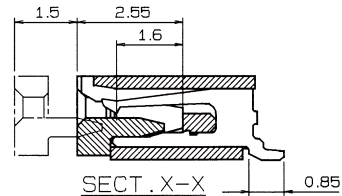

# 6212/6262

**0.5mmピッチ RA SMT 上接点 スライドロック**  
**0.5mmPitch RA SMT Top contact Slide lock**

 推奨基板取付寸法 (コネクタ搭載側)  
 MOUNTING LAYOUT (CONN. MOUNTING SIDE)

極数 NO. OF POS	A	B	C	D
5	6.8	2.0	8.8	3.1
6	7.3	2.5	9.3	3.6
7	7.8	3.0	9.8	4.1
8	8.3	3.5	10.3	4.6
9	8.8	4.0	10.8	5.1
10	9.3	4.5	11.3	5.6
11	9.8	5.0	11.8	6.1
12	10.3	5.5	12.3	6.6
13	10.8	6.0	12.8	7.1
14	11.3	6.5	13.3	7.6
15	11.8	7.0	13.8	8.1
16	12.3	7.5	14.3	8.6
17	12.8	8.0	14.8	9.1
18	13.3	8.5	15.3	9.6
19	13.8	9.0	15.8	10.1
20	14.3	9.5	16.3	10.6
21	14.8	10.0	16.8	11.1
22	15.3	10.5	17.3	11.6
23	15.8	11.0	17.8	12.1
24	16.3	11.5	18.3	12.6
25	16.8	12.0	18.8	13.1
26	17.3	12.5	19.3	13.6
27	17.8	13.0	19.8	14.1
28	18.3	13.5	20.3	14.6
29	18.8	14.0	20.8	15.1
30	19.3	14.5	21.3	15.6
32	20.3	15.5	22.3	16.6
33	19.8	16.0	22.8	17.1
34	21.3	16.5	23.3	17.6
35	21.8	17.0	23.8	18.1
36	22.3	17.5	24.3	18.6
38	23.3	18.5	25.3	19.6
40	24.3	19.5	26.3	20.6